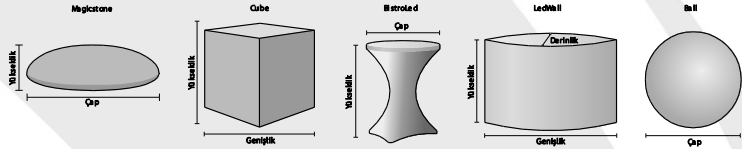

Özellikler:

- DMX control ile her türlü renk efektleri oluşturulmaktadır.
- Bir birleri ile paralell veya bağımsız yönetilebilmektedir.
- Kırılmaz yapısı sayesinde İç ve dış mekanda kullanılabilir.
- Kısılabilen ışık özelliğine sahip olup, kalıcı projelerde de kullanılmaktadır.
- İpad ve ışık masası ile control sağlanabilir.